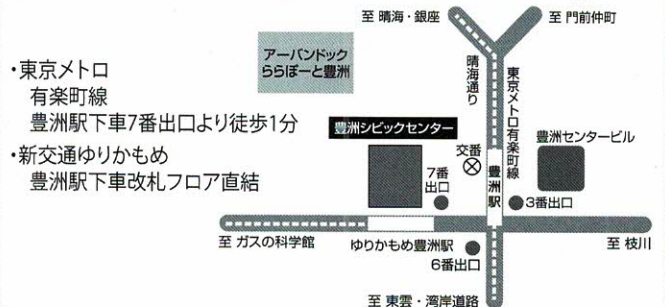

豊洲シビックセンター5Fホール

(〒135-0061 東京都江東区豊洲2-2-18豊洲シビックセンター内)